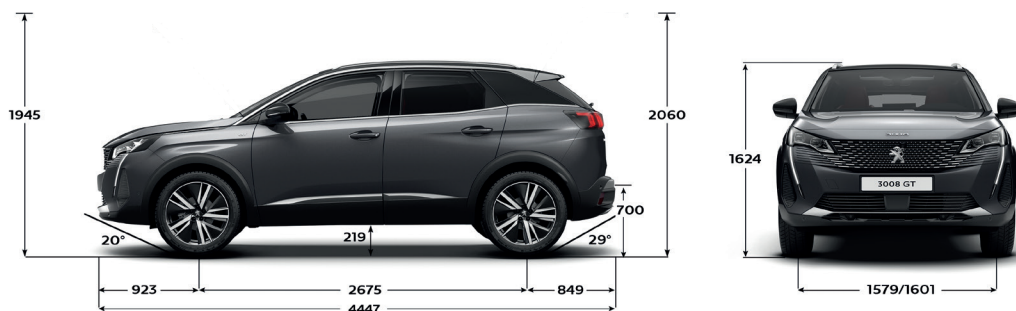

Obs: Equipamiento sujeto a cambios. Consulte con su asesor de ventas.

Garantía: 5 años o 100.000km

COLORES DISPONIBLES

*CONSULTE COLORES POR VERSIÓN DEL MODELO

Para más info: peugeot.com.py

Escanea y comunícate con nosotros

Automaq