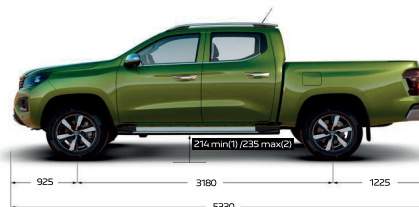

Seguridad	
Airbags frontales (pasajero desconectable) + laterales delanteros + airbags de cortina	6
Freno de mano eléctrico	Sí
Cámara 360°	Sí
Sistema de advertencia de salida de carril (LDW)	Sí
Control Crucero Adaptativo	Sí
Sensor de estacionamiento delantero y trasero + sensor de punto ciego	Sí
Hill Assist + HADC (Hill Assist Descend Control)	Sí
Limpiaparabrisas autom. con sensor de lluvia	Sí
Keyless (apertura, cierre y arranque manos libres)	Sí
Interior/Confort	
Cluster digital 7"	Sí
Espejos de cortesía copiloto en parasol	Sí
Iluminación de acompañamiento "Follow me home" auto	Sí
Volante regulable en altura y profundidad	Sí
Asiento conductor y pasajero eléctricos	Sí
Alzavidrios eléctricos (One touch up/down)	Sí
Climatizador automático Bi-Zona	Sí
AWD	Sí
Modos de conducción (Normal y deportivo)	Sí
Volante y tapizado	Cuero
Exterior	
Faros delanteros	Bajas LED
Espejos exteriores eléctricos y térmicos	Sí
Luces de conducción diurna en LED	Sí
Barras de techo	Sí
Pisaderas laterales/Estribera	Sí
Espejos abatibles eléctricamente	Sí
Audio y Comunicación	
Pantalla táctil Android Auto y Apple Carplay con mirror screen	10"
Tomas USB Tipo A	3
Bluetooth	Sí
Parlantes	4

Obs: Equipamiento sujeto a cambios. Consulte con su asesor de ventas.

Garantía: 5 años o 100.000 km

COLORES DISPONIBLES