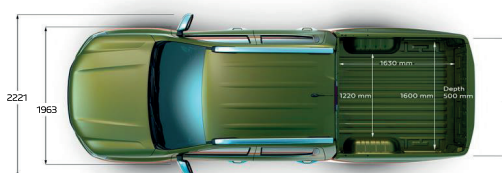

Para más info: peugeot.com.py

Escanea y comunícate con nosotros

Automaq